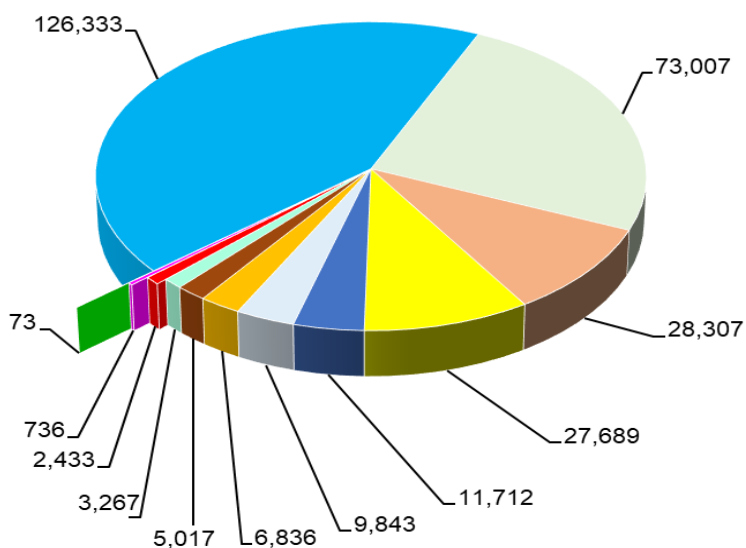

**METROS CUADRADOS CONSTRUIDOS EN LOS DISTRITOS DE  
PANAMÁ Y SAN MIGUELITO, SEGÚN TIPO DE EDIFICACIÓN:  
PRIMER TRIMESTRE 2024 (P)**

- Edificio de apartamento
- Comercio
- Dúplex
- Oficinas
- Vivienda individual
- Otros
- Centros educativos
- Centros religiosos
- Depósitos
- Hospitales y clínicas
- Administración pública
- Industrias

(P) Cifras preliminares.